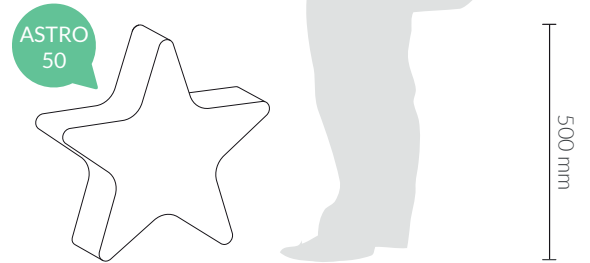

## Good Morning Starshine!

Eine bekannte und beliebte Form in einer ganz neuen Fassung! Der dreidimensionale, beleuchtete Stern eignet sich nicht nur für Weihnachten. Das Modell Astro kann nämlich sowohl als eine alternative Lampe oder als eine ungewöhnliche Dekoration ohne Glühbirne dienen.

Modell	Kode	Größe	Gewicht	Lichtquelle
Astro 50	NU 050 050	520 x 150 x 500 h	4,5 kg	
Astro 50 Light	NU 051 050	520 x 150 x 500 h	4,5 kg	ECO-Glühbirne
Astro 50 Light E27 RGB	NU 051 050 R	520 x 150 x 500 h	4,5 kg	E27 RGB-Glühbirne
Astro 50 Light PLAY	NU 051 050 P	520 x 150 x 500 h	4,5 kg	E27 PLAY-Glühbirne
Astro 50 Light RGB	NU 051 050 M	520 x 150 x 500 h	4,5 kg	RGB-Modul